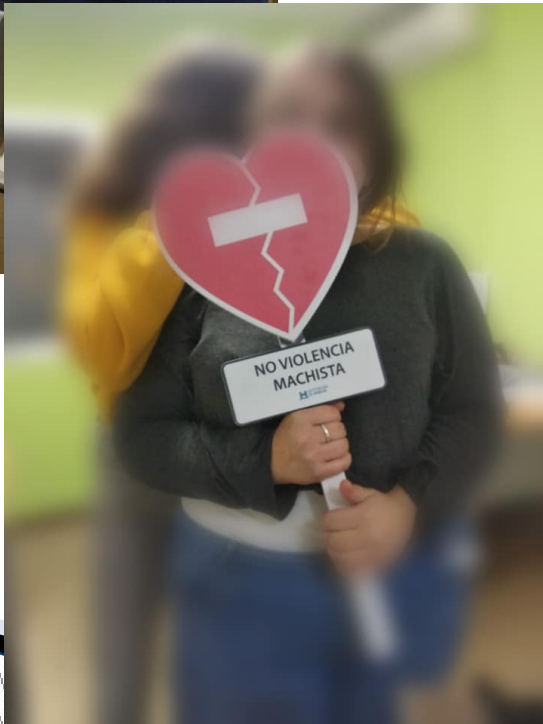

"OJALÁ, OJALÁ", de Bryant Myers
Y nunca para siempre
Que te enamores y que te vaya mal.
Y que amanezcas sola en un lugar
que no te puedan encontrar.