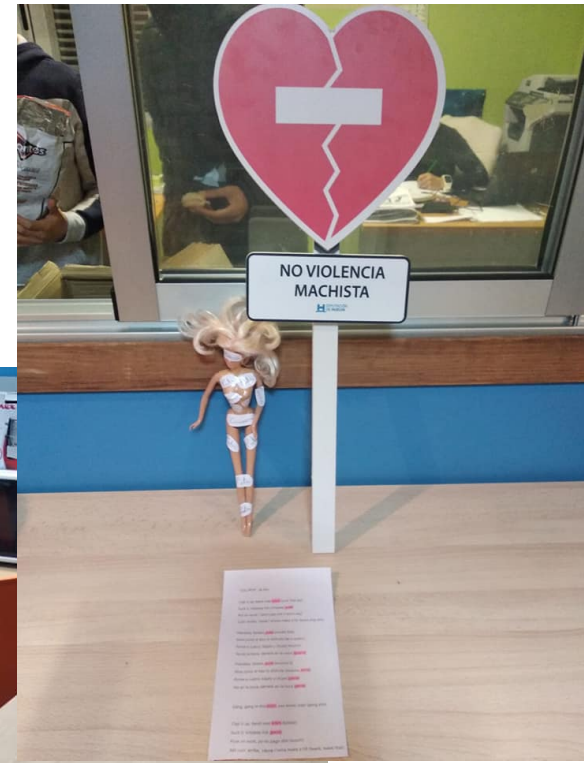

"OJALÁ, OJALÁ", de Bryant Myers
Y nunca para siempre
Que te enamores y que te vaya mal.
Y que amanezcas sola en un lugar
que no te puedan encontrar.